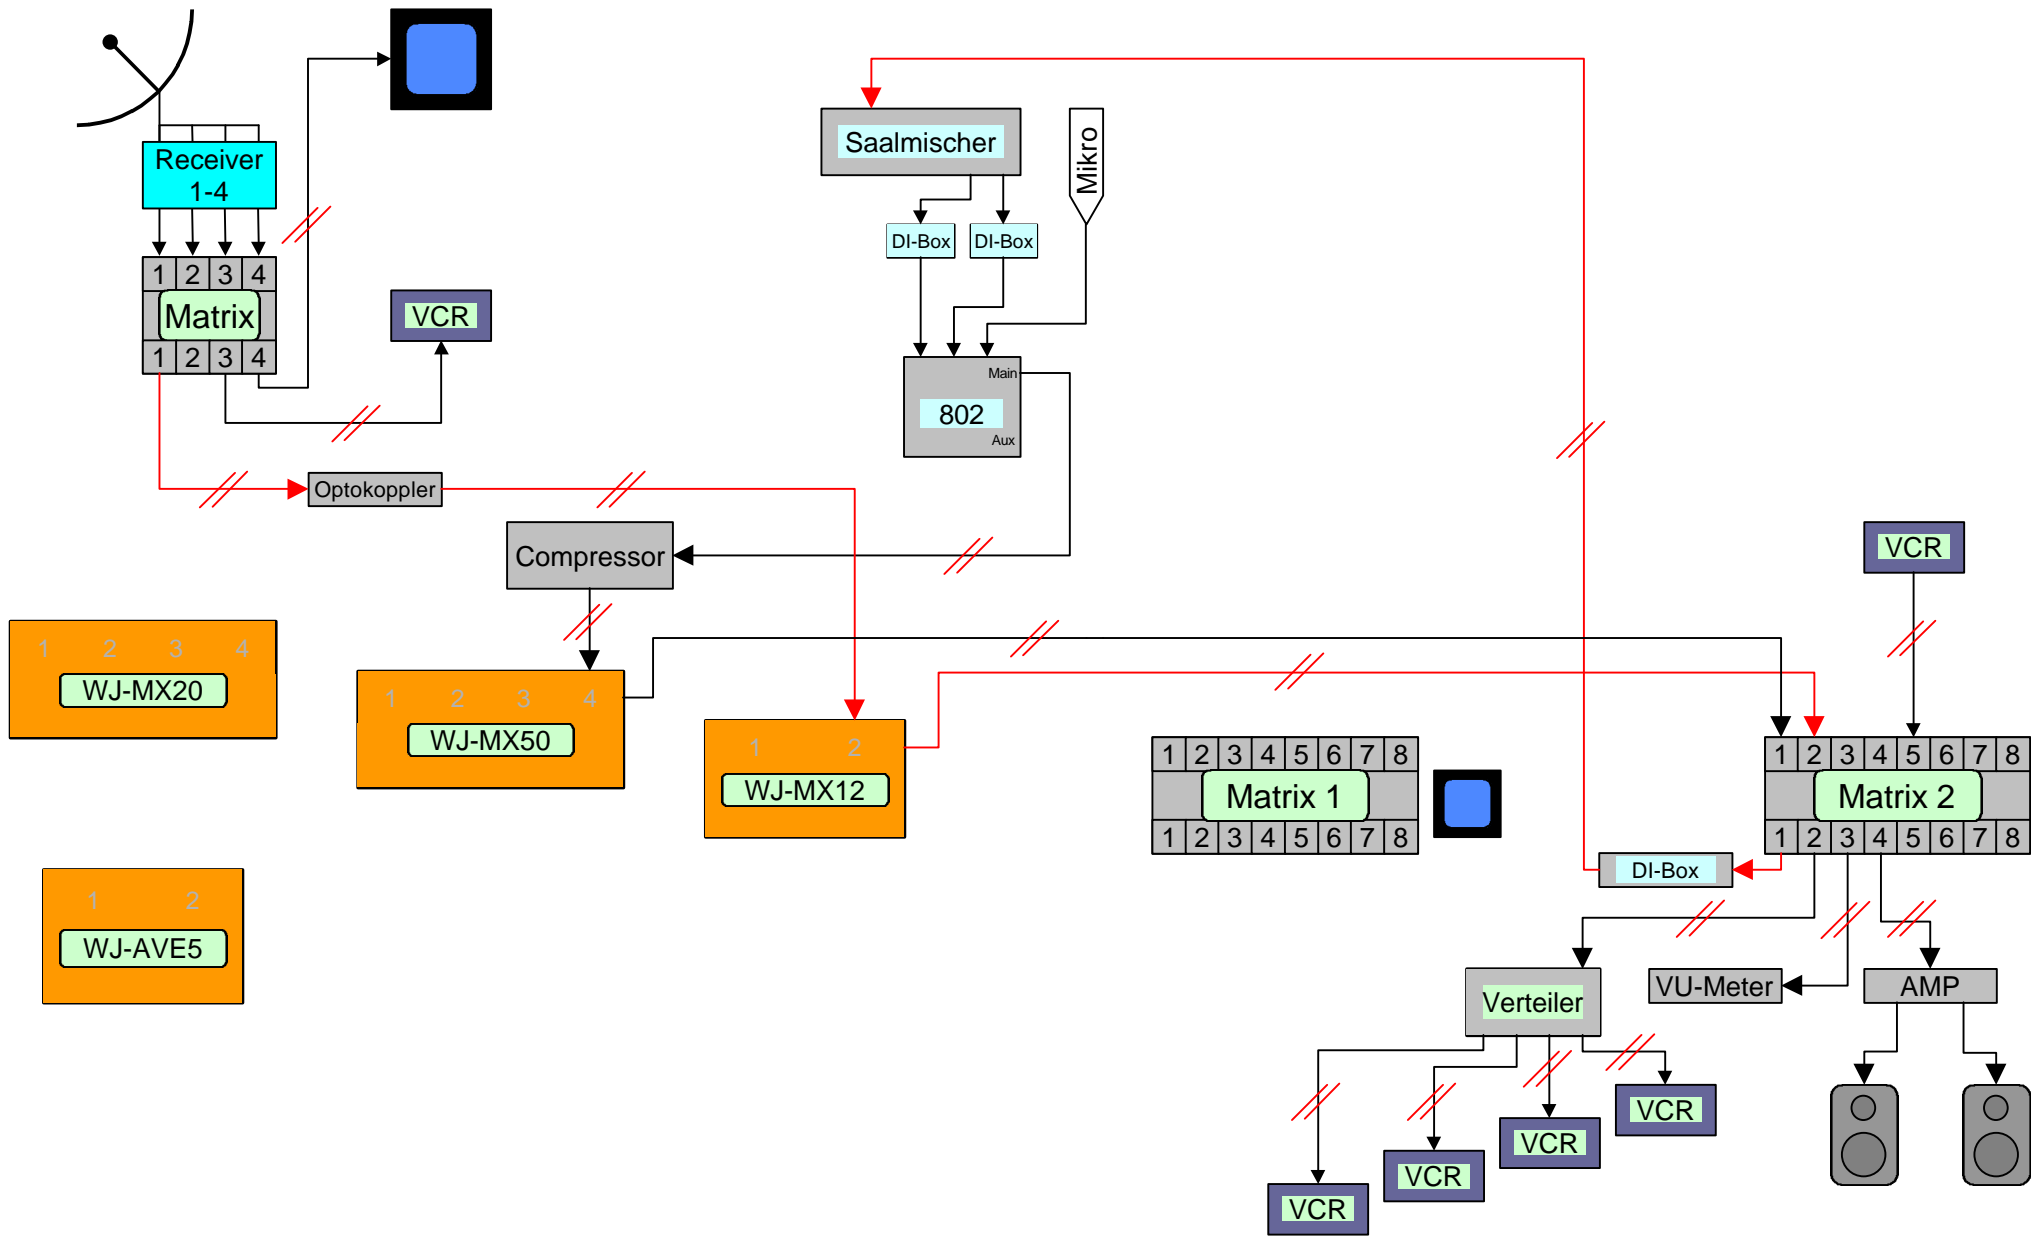

ProChrist 2003

Winnenden
Hermann-Schwab-Halle

Videoverkabelung

Christian Boeddinghaus
13.03.2003

ProChrist 2003

Winnenden
Hermann-Schwab-Halle

Audioverkabelung

Christian Boeddinghaus
27.02.2003

Matrix 1										Matrix 2										
	Input 1	Input 2	Input 3	Input 4	Input 5	Input 6	Input 7	Input 8	Video		Input 1	Input 2	Input 3	Input 4	Input 5	Input 6	Input 7	Input 8	Audio Video	
Output 1									Mischer 3/2		Output 1								FOH	
Output 2									Plasma		Output 2								Record	
Output 3									Beamer 1		Output 3								VU-Meter	
Output 4									Beamer 2		Output 4								Control	
Output 5									Gebärden		Output 5								Bühne	
Output 6									Record		Output 6								Matrix 1/6	
Output 7									Matrix 2/7		Output 7								Matrix 1/7	
Output 8									Vorschau		Output 8								Programm	
	Kamera 1	Kamera 2	Kamera 3	Sat 1	Sat 2	Matrix 2/6	Matrix 2/7	Programm			Compr.	Sat 1		Player	Grafik	Matrix 1/7	Programm			
	Mischer 1 (MX20)					Mischer 2 (MX50)			Mischer 3 (MX12)											
	E1: Kam 4					E1: Kam 1			E1: Mischer 2											
	E2: Kam 5					E2: Kam 2			E2: Matrix 1/1											
	E3:					E3: Kam 3														
	E4:					E4: Mischer 1														